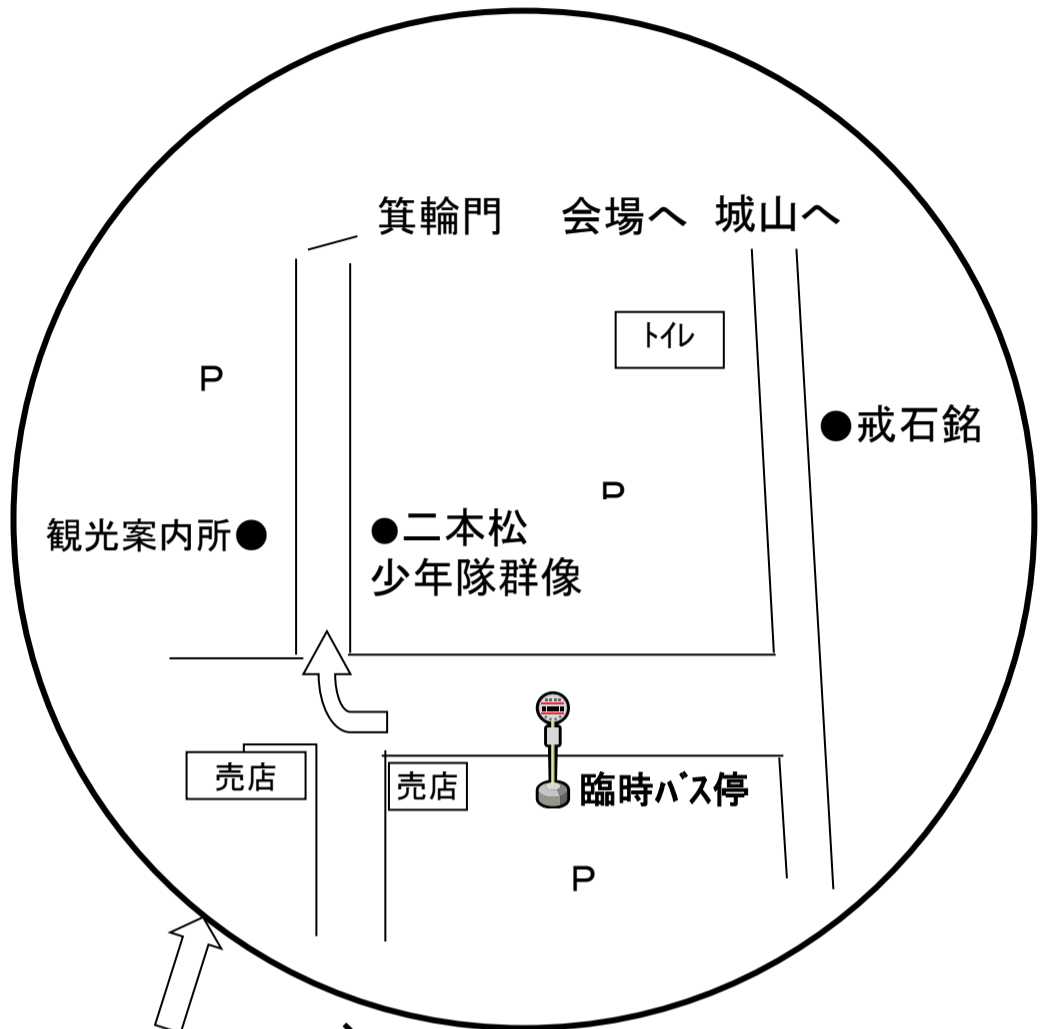

福島交通菊人形シャトルバス 10/14(土)~11/23(木)

第63回 菊の祭典 二本松の菊人形

(期間中毎日運行)

時刻表・乗り場案内

運行時刻

二本松駅前発	菊人形会場着	菊人形会場発	二本松駅前着
10:10	10:20	12:25	12:35
11:00	11:10	13:30	13:40
11:40	11:50	14:10	14:20
12:30	12:40	14:55	15:05

運賃(片道)

大人 220円
小人 110円

菊人形会場

菊人形会場

二本松駅前

○安達高校

○二本松北小

○男女共生
センター

久保丁坂

切通し