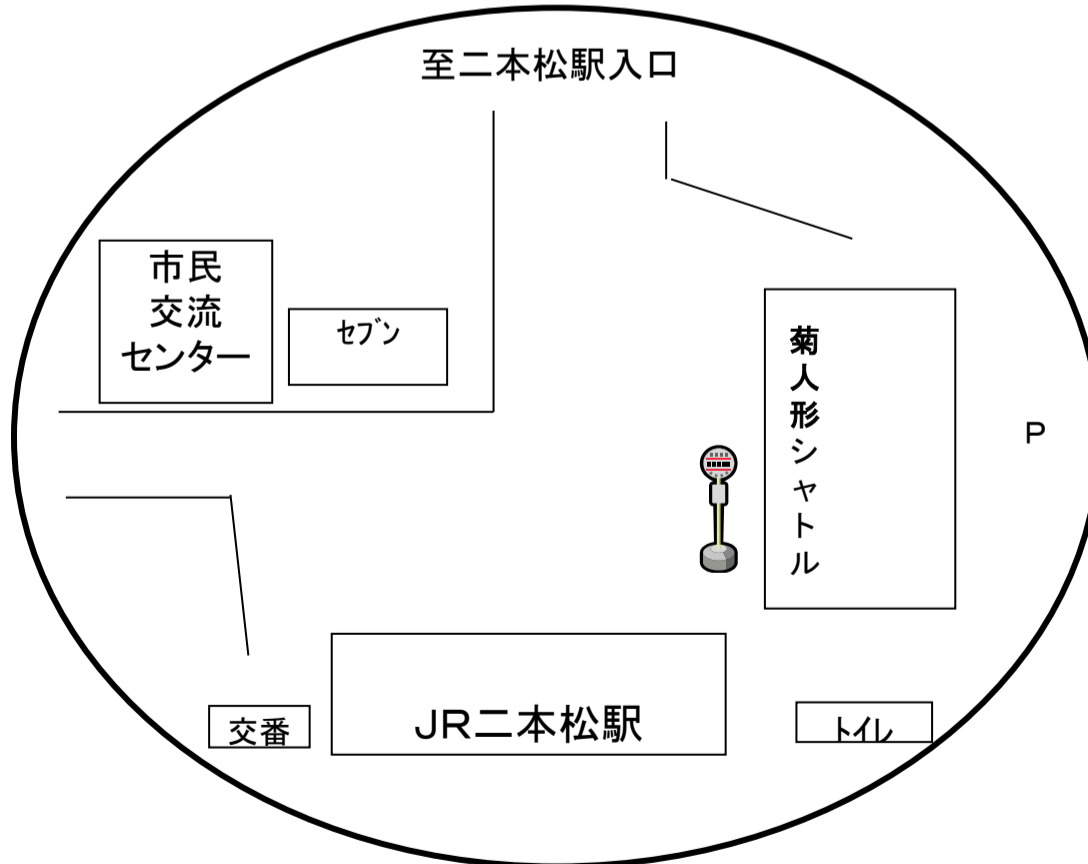

福島交通菊人形シャトルバス 10/14(土)~11/23(木)

第63回 菊の祭典 二本松の菊人形

(期間中毎日運行)

時刻表・乗り場案内

運行時刻

二本松駅前発	菊人形会場着	菊人形会場発	二本松駅前着
10:10	10:20	12:25	12:35
11:00	11:10	13:30	13:40
11:40	11:50	14:10	14:20
12:30	12:40	14:55	15:05

運賃(片道)

大人 220円
小人 110円

菊人形会場

菊人形会場

二本松駅前

○安達高校

○二本松北小

○男女共生
センター

久保丁坂

切通し